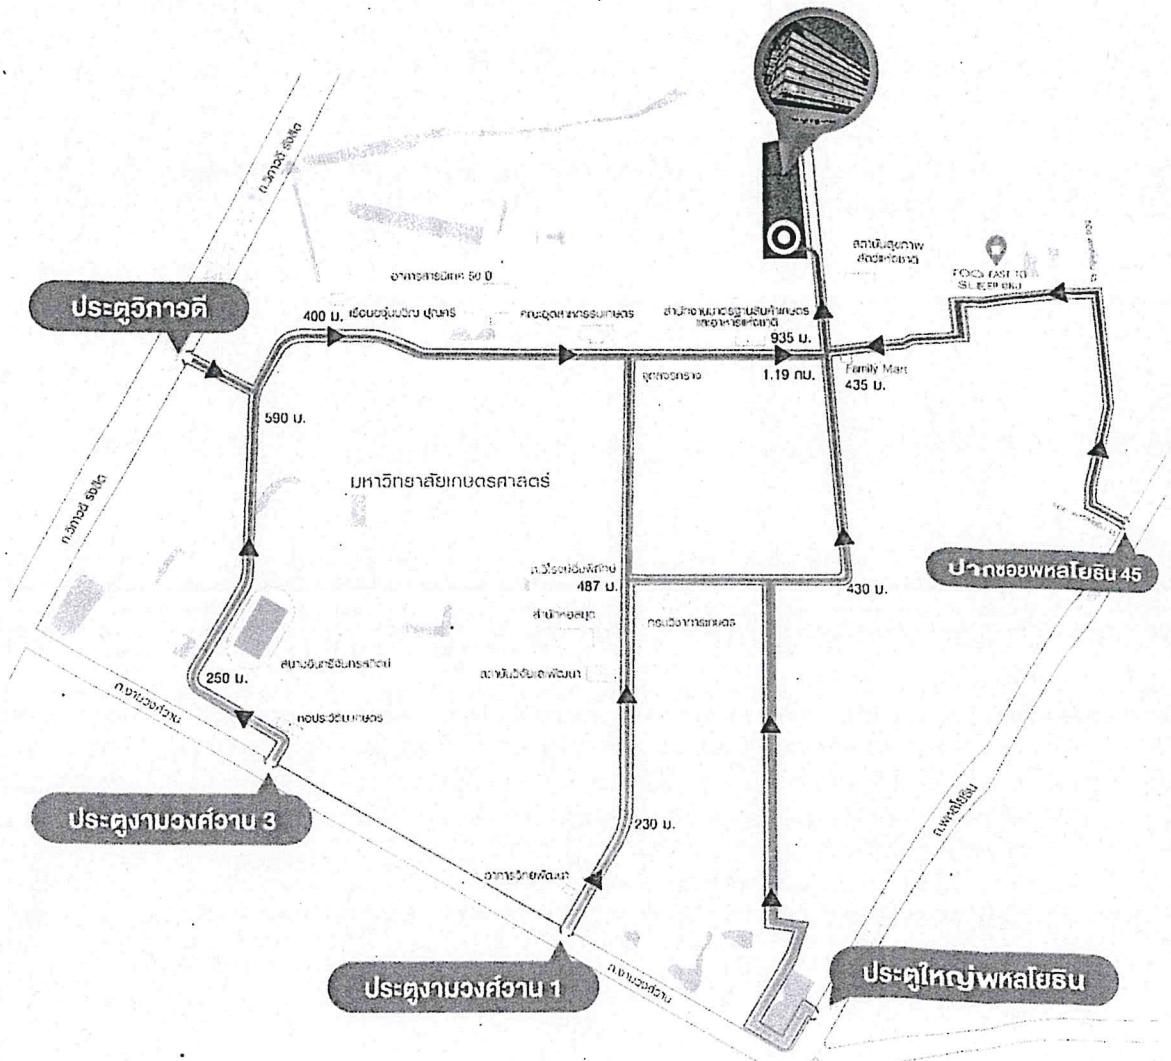

แผนที่การเดินทาง

สถาบันสารสนเทศทรัพยากรน้ำและการเกษตร (องค์การมหาชน)
เลขที่ 901 ถนนงามวงศ์วาน แขวงลาดยาว
เขตจตุจักร กรุงเทพมหานคร 10900
โทรศัพท์ 0 2158 0901 โทรสาร 0 2158 0910

สถาบันสารสนเทศทรัพยากรน้ำและการเกษตร (องค์การมหาชน)
กระทรวงวิทยาศาสตร์และเทคโนโลยี